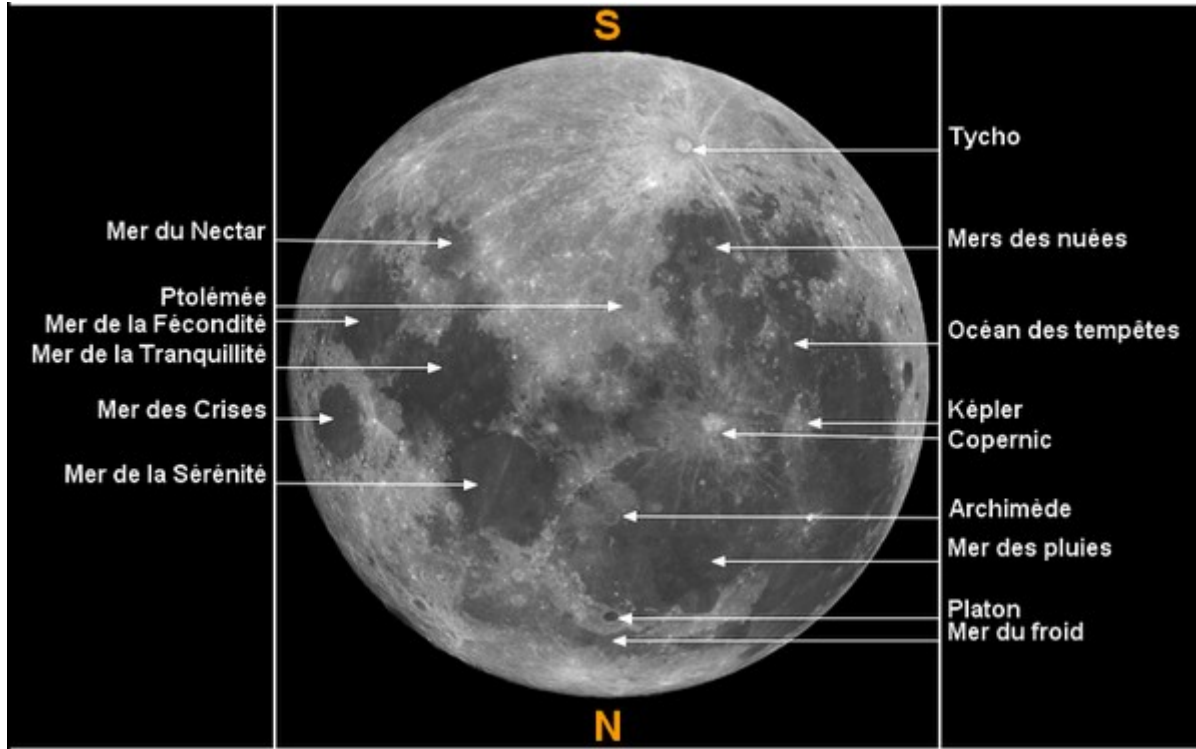

Carte de la Lune

« L'Etoile Polaire » est sous [Licence Creative Commons 2.0 France](#) - [Mentions légales](#)